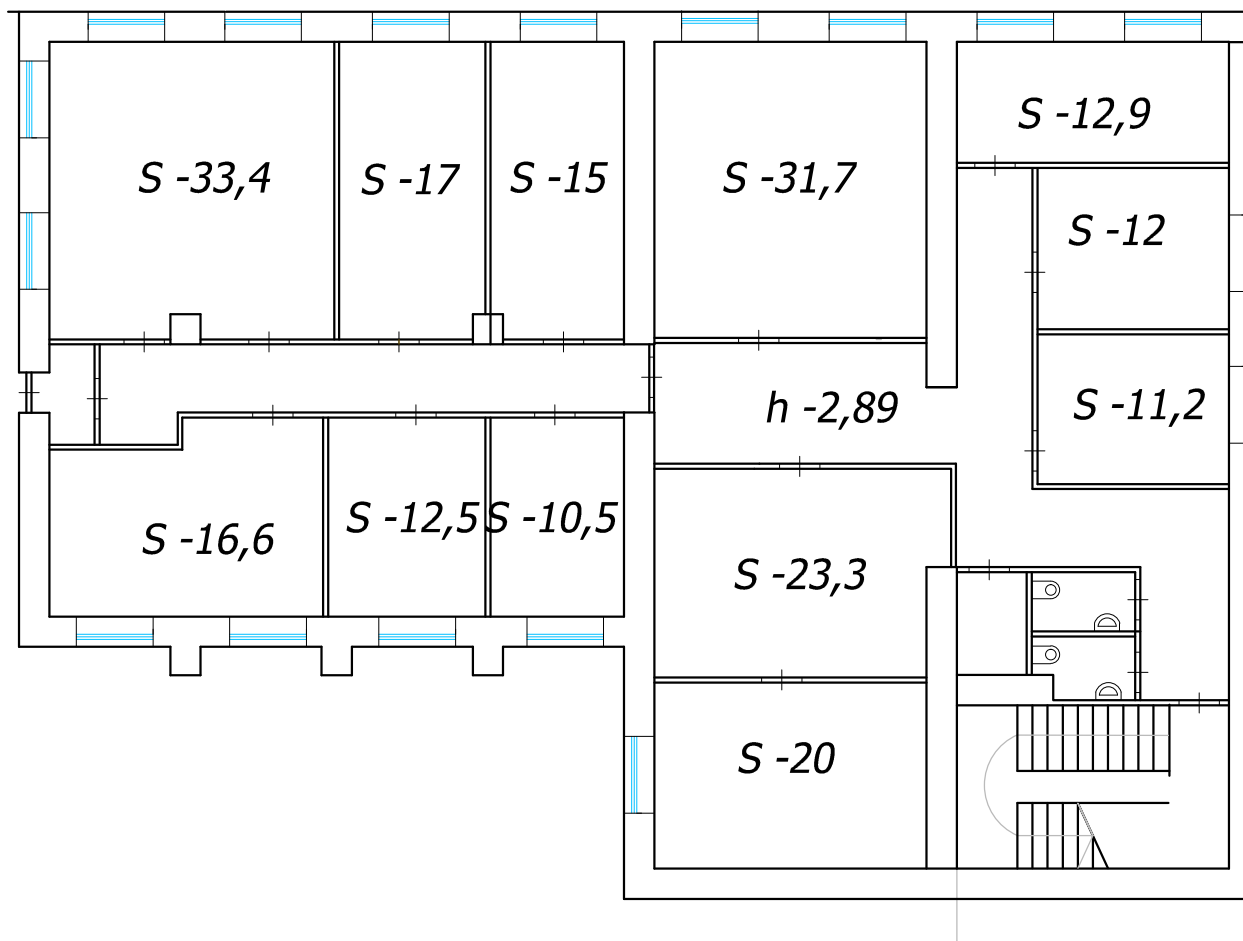

План цокольного этажа ул. Ригачина, д. 37-а. М 1:150

План 1-го этажа ул. Ригачина, д. 37-а. М 1:150

План 2-го этажа ул. Ригачина, д. 37-а. М 1:150

План 3-го этажа ул. Ригачина, д. 37-а. М 1:150